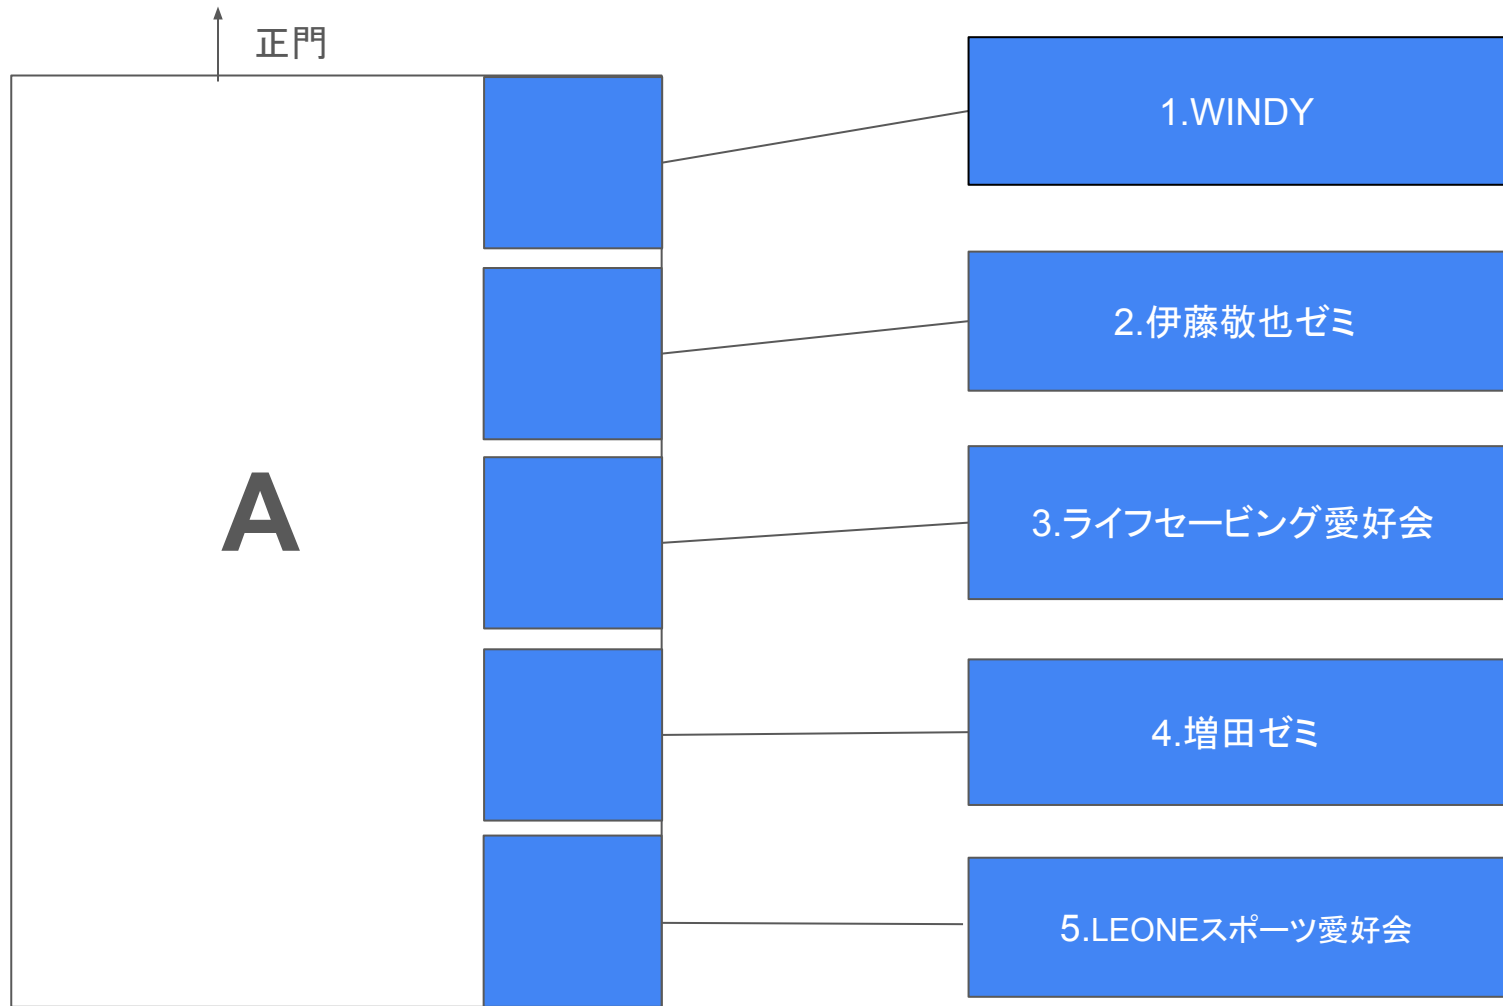

# 出店参加団体配置図

小テント

大テント

**B**

6. 青山学院サブカルチャー研究愛好会

7. 高橋邦丸ゼミ

8. 国際政治経済学部市来ゼミ

9. 白馬ヒュッテ運営委員会